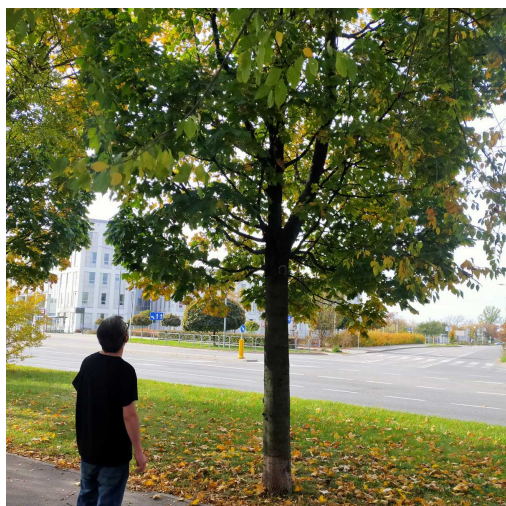

Mapa polskich drzew - Radom
telefon: 798 900 563
adres e-mail: info@drzewa.radom.pl
<https://drzewa.radom.pl>

Karta drzewa nr: 6042

Data wydruku: 21-11-2024 22:55:50

Klon zwyczajny

| | |
|-----------------------|-------------------------|
| nazwa naukowa | Acer platanoides |
| data nasadzenia | Brak danych |
| data dodania do bazy | 2022-10-16 11:28:09 |
| dodał | Jacek1991 |
| obwód pnia | 93 cm |
| pierśnica | 29.6 cm |
| pole pnia | 688.27 cm ² |
| wartość kompensacyjna | 2 325,00 zł |
| wartość odtworzeniowa | 15 018,75 zł |
| stan drzewa | Drzewo zdrowe |
| lokalizacja | Warszawska, Radom |
| szerokość geogr. | 51.412656170681466 |
| długość geogr. | 21.154657602310184 |

INFORMACJA DLA WYKONAWCY PRAC BUDOWLANYCH

Informujemy, że drzewo **Klon zwyczajny** zostało zarejestrowane pod numerem: 6042 w bazie drzew miejskich i znany nam jest jego stan, kondycja i wygląd.

Wykonawca prac budowlanych w okolicy tego drzewa musi zastosować technologie pozwalające na minimalizowanie mechanicznego uszkodzenia systemu korzeniowego, pnia i korony drzewa.