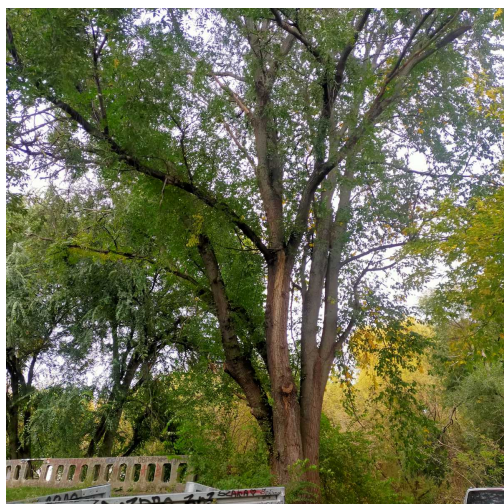

Mapa polskich drzew - Radom
telefon: 798 900 563
adres e-mail: info@drzewa.radom.pl
<https://drzewa.radom.pl>

Karta drzewa nr: 6033

Data wydruku: 21-11-2024 22:04:38

Grab pospolity

nazwa naukowa	Carpinus betulus
data nasadzenia	Brak danych
data dodania do bazy	2022-10-08 12:33:03
dodał	Jarosław
obwód pnia	384 cm
pierśnica	122.23 cm
pole pnia	11734.19 cm ²
wartość kompensacyjna	26 880,00 zł
wartość odtworzeniowa	32 110,29 zł
stan drzewa	Drzewo zdrowe
lokalizacja	Rybna, Radom
szerokość geogr.	51.42033837220176
długość geogr.	21.145922988653187

INFORMACJA DLA WYKONAWCY PRAC BUDOWLANYCH

Informujemy, że drzewo **Grab pospolity** zostało zarejestrowane pod numerem: 6033 w bazie drzew miejskich i znany nam jest jego stan, kondycja i wygląd.

Wykonawca prac budowlanych w okolicy tego drzewa musi zastosować technologie pozwalające na minimalizowanie mechanicznego uszkodzenia systemu korzeniowego, pnia i korony drzewa.