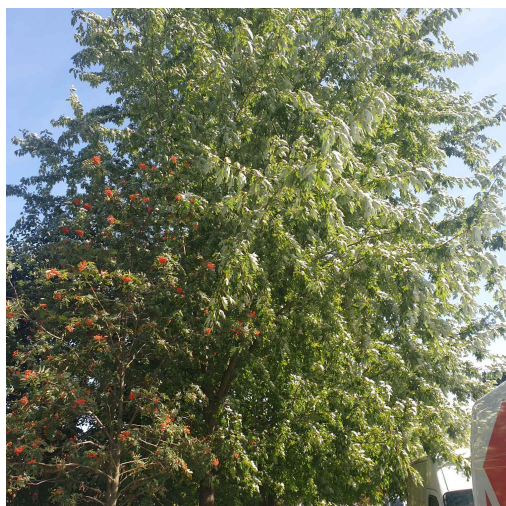

Mapa polskich drzew - Radom
telefon: 798 900 563
adres e-mail: info@drzewa.radom.pl
<https://drzewa.radom.pl>

Karta drzewa nr: 600

Data wydruku: 22-11-2024 16:58:37

Klon srebrzysty

nazwa naukowa	Acer saccharinum
data nasadzenia	Brak danych
data dodania do bazy	2020-09-10 12:55:05
dodał	Waldek
obwód pnia	59 cm
pierśnica	18.78 cm
pole pnia	277.01 cm ²
wartość kompensacyjna	708,00 zł
wartość odtworzeniowa	Brak danych
stan drzewa	Drzewo zdrowe
lokalizacja	Sandomierska, Radom
szerokość geogr.	51.382304492985476
długość geogr.	21.157836019992832

INFORMACJA DLA WYKONAWCY PRAC BUDOWLANYCH

Informujemy, że drzewo **Klon srebrzysty** zostało zarejestrowane pod numerem: 600 w bazie drzew miejskich i znany nam jest jego stan, kondycja i wygląd.

Wykonawca prac budowlanych w okolicy tego drzewa musi zastosować technologie pozwalające na minimalizowanie mechanicznego uszkodzenia systemu korzeniowego, pnia i korony drzewa.