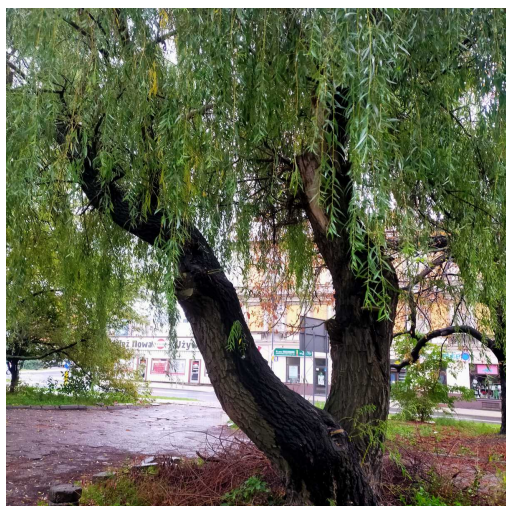

Mapa polskich drzew - Radom
telefon: 798 900 563
adres e-mail: info@drzewa.radom.pl
<https://drzewa.radom.pl>

Karta drzewa nr: 5889

Data wydruku: 08-09-2024 02:35:24

Wierzba żałobna 'Chrysocoma'

nazwa naukowa	Salix x sepulcralis Chrysocoma
data nasadzenia	Brak danych
data dodania do bazy	2022-09-11 12:54:10
dodał	Jarosław
obwód pnia	222 cm
pierśnica	70.66 cm
pole pnia	3921.9 cm ²
wartość kompensacyjna	3 330,00 zł
wartość odtworzeniowa	Brak danych
stan drzewa	Drzewo chore
lokalizacja	Jacka Malczewskiego, Radom
szerokość geogr.	51.40313631191498
długość geogr.	21.147707998752598

INFORMACJA DLA WYKONAWCY PRAC BUDOWLANYCH

Informujemy, że drzewo **Wierzba żałobna 'Chrysocoma'** zostało zarejestrowane pod numerem: 5889 w bazie drzew miejskich i znany nam jest jego stan, kondycja i wygląd.