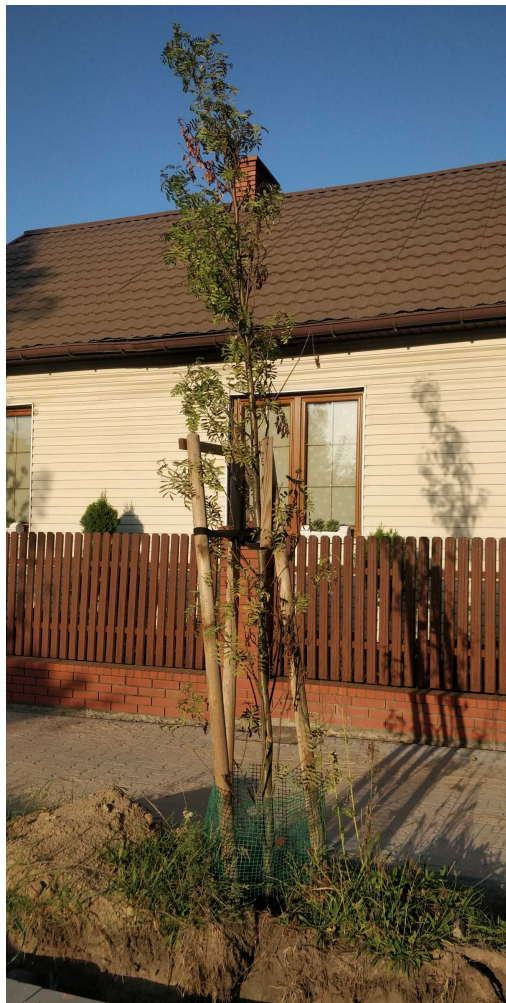

Mapa polskich drzew - Radom
telefon: 798 900 563
adres e-mail: info@drzewa.radom.pl
<https://drzewa.radom.pl>

Karta drzewa nr: 5805

Data wydruku: 24-11-2024 03:34:06

Jarząb pospolity

nazwa naukowa	Sorbus aucuparia
data nasadzenia	Brak danych
data dodania do bazy	2022-08-25 18:14:52
dodał	Katarzyna
obwód pnia	12 cm
pierśnica	3.82 cm
pole pnia	11.46 cm ²
wartość kompensacyjna	660,00 zł
wartość odtworzeniowa	Brak danych
stan drzewa	Drzewo zdrowe
lokalizacja	Wiejska, Radom
szerokość geogr.	51.37982264789669
długość geogr.	21.149090739457453

INFORMACJA DLA WYKONAWCY PRAC BUDOWLANYCH

Informujemy, że drzewo **Jarząb pospolity** zostało zarejestrowane pod numerem: 5805 w bazie drzew miejskich i znany nam jest jego stan, kondycja i wygląd.

Wykonawca prac budowlanych w okolicy tego drzewa musi zastosować technologie pozwalające na minimalizowanie mechanicznego uszkodzenia systemu korzeniowego, pnia i korony drzewa.