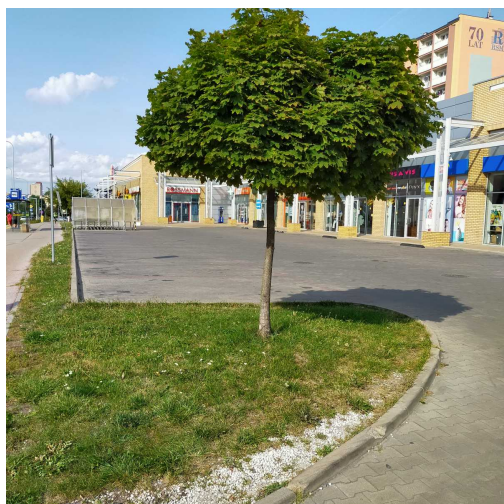

## Klon zwyczajny

nazwa naukowa	<b>Acer platanoides</b>
data nasadzenia	Brak danych
data dodania do bazy	2022-08-21 15:59:13
dodał	Jarosław
obwód pnia	29 cm
pierśnica	9.23 cm
pole pnia	66.92 cm <sup>2</sup>
wartość kompensacyjna	725,00 zł
wartość odtworzeniowa	2 447,50 zł
stan drzewa	Drzewo zdrowe
lokalizacja	Bolesława Chrobrego, Radom
szerokość geogr.	51.406244288111935
długość geogr.	21.156964302062992

## INFORMACJA DLA WYKONAWCY PRAC BUDOWLANYCH

Informujemy, że drzewo **Klon zwyczajny** zostało zarejestrowane pod numerem: 5797 w bazie drzew miejskich i znany nam jest jego stan, kondycja i wygląd.

**Wykonawca prac budowlanych w okolicy tego drzewa musi zastosować technologie pozwalające na minimalizowanie mechanicznego uszkodzenia systemu korzeniowego, pnia i korony drzewa.**