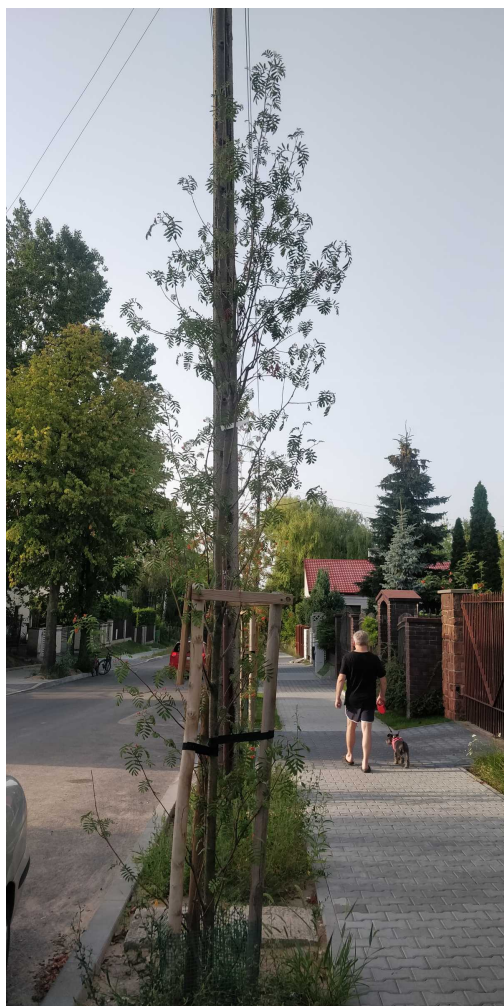

Mapa polskich drzew - Radom
telefon: 798 900 563
adres e-mail: info@drzewa.radom.pl
<https://drzewa.radom.pl>

Karta drzewa nr: 5788

Data wydruku: 24-11-2024 04:02:39

Jarząb pospolity

nazwa naukowa	Sorbus aucuparia
data nasadzenia	Brak danych
data dodania do bazy	2022-08-19 18:05:24
dodał	Katarzyna
obwód pnia	13 cm
pierśnica	4.14 cm
pole pnia	13.45 cm ²
wartość kompensacyjna	715,00 zł
wartość odtworzeniowa	Brak danych
stan drzewa	Drzewo zdrowe
lokalizacja	Wiejska, Radom
szerokość geogr.	51.38055605972356
długość geogr.	21.149042975332797

INFORMACJA DLA WYKONAWCY PRAC BUDOWLANYCH

Informujemy, że drzewo **Jarząb pospolity** zostało zarejestrowane pod numerem: 5788 w bazie drzew miejskich i znany nam jest jego stan, kondycja i wygląd.

Wykonawca prac budowlanych w okolicy tego drzewa musi zastosować technologie pozwalające na minimalizowanie mechanicznego uszkodzenia systemu korzeniowego, pnia i korony drzewa.

Nasi Wolontariusze kontrolować będą stan drzewa, wykonując dokumentację fotograficzną. W przypadku nieprzestrzegania przez Wykonawcę ochrony drzewa, będziemy natychmiast interweniować u Inwestora oraz