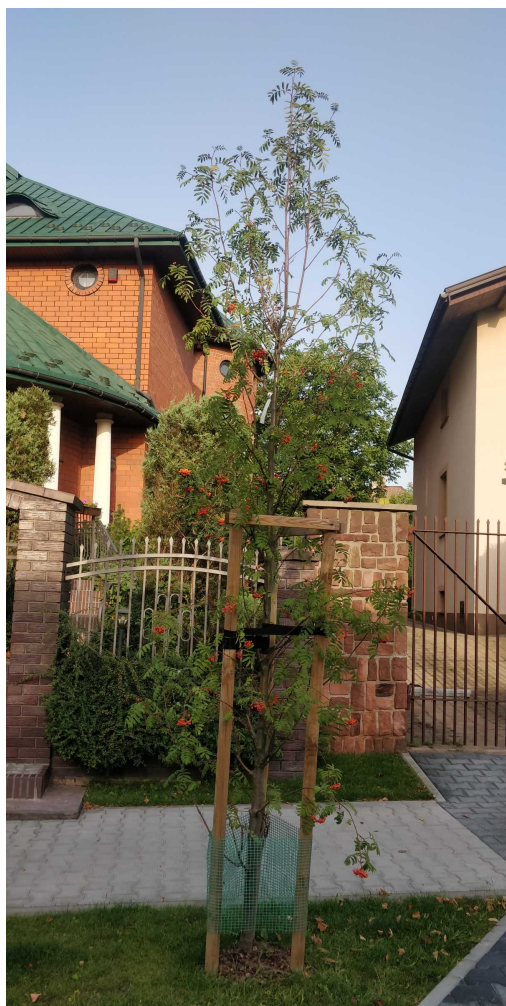

## Jarząb pospolity

nazwa naukowa	<b>Sorbus aucuparia</b>
data nasadzenia	Brak danych
data dodania do bazy	2022-08-19 18:01:23
dodał	Katarzyna
obwód pnia	14 cm
pierśnica	4.46 cm
pole pnia	15.6 cm <sup>2</sup>
wartość kompensacyjna	770,00 zł
wartość odtworzeniowa	Brak danych
stan drzewa	Drzewo zdrowe
lokalizacja	Wiejska, Radom
szerokość geogr.	51.38067405030529
długość geogr.	21.14903826038421

## INFORMACJA DLA WYKONAWCY PRAC BUDOWLANYCH

Informujemy, że drzewo **Jarząb pospolity** zostało zarejestrowane pod numerem: 5786 w bazie drzew miejskich i znany nam jest jego stan, kondycja i wygląd.

**Wykonawca prac budowlanych w okolicy tego drzewa musi zastosować technologie pozwalające na minimalizowanie mechanicznego uszkodzenia systemu korzeniowego, pnia i korony drzewa.**