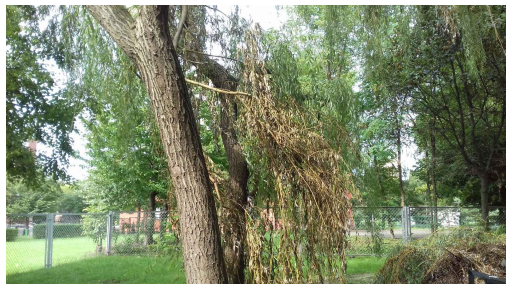

Mapa polskich drzew - Radom
telefon: 798 900 563
adres e-mail: info@drzewa.radom.pl
<https://drzewa.radom.pl>

Karta drzewa nr: 569

Data wydruku: 24-11-2024 07:34:05

Wierzba żałobna 'Chrysocoma'

nazwa naukowa	Salix x sepulcralis Chrysocoma
data nasadzenia	Brak danych
data dodania do bazy	2020-09-06 14:52:07
dodał	Jadwiga
obwód pnia	98 cm
pierśnica	31.19 cm
pole pnia	764.26 cm ²
wartość kompensacyjna	1 176,00 zł
wartość odtworzeniowa	Brak danych
stan drzewa	Drzewo zdrowe
lokalizacja	Królowej Jadwigi, Radom
szerokość geogr.	51.42906282740945
długość geogr.	21.157591938972473

INFORMACJA DLA WYKONAWCY PRAC BUDOWLANYCH

Informujemy, że drzewo **Wierzba żałobna 'Chrysocoma'** zostało zarejestrowane pod numerem: 569 w bazie drzew miejskich i znany nam jest jego stan, kondycja i wygląd.

Wykonawca prac budowlanych w okolicy tego drzewa musi zastosować technologie pozwalające na minimalizowanie mechanicznego uszkodzenia systemu korzeniowego, pnia i korony drzewa.

Nasi Wolontariusze kontrolować będą stan drzewa, wykonując dokumentację fotograficzną. W przypadku nieprzestrzegania przez Wykonawcę ochrony drzewa, będziemy natychmiast interweniować u Inwestora oraz powiadomimy odpowiednie służby.