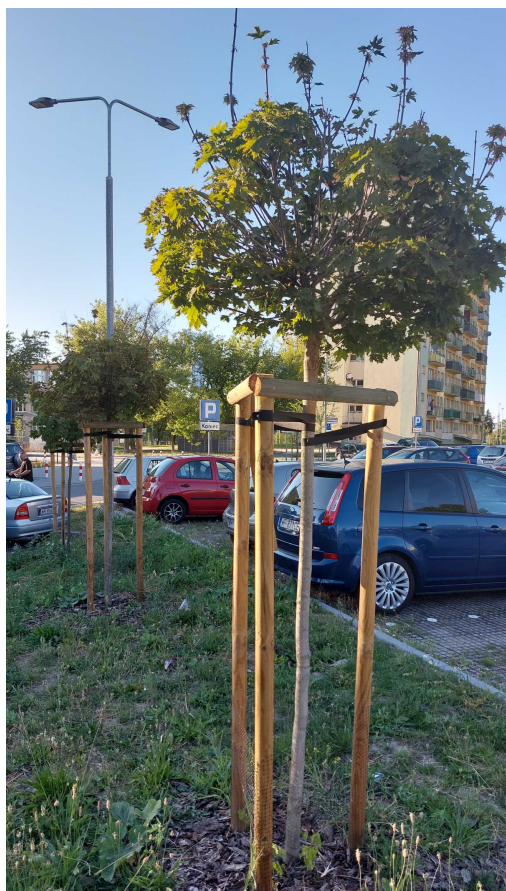

## Klon

nazwa naukowa	<b>Acer</b>
data nasadzenia	2021-09-20
data dodania do bazy	2022-07-25 18:52:31
dodał	Jacek1991
obwód pnia	14 cm
pierśnica	4.46 cm
pole pnia	15.6 cm <sup>2</sup>
wartość kompensacyjna	350,00 zł
wartość odtworzeniowa	Brak danych
stan drzewa	Drzewo zdrowe
lokalizacja	Gen. Józefa Sowińskiego, Radom
szerokość geogr.	51.41176226999676
długość geogr.	21.163369417190555

## INFORMACJA DLA WYKONAWCY PRAC BUDOWLANYCH

Informujemy, że drzewo **Klon** zostało zarejestrowane pod numerem: 5541 w bazie drzew miejskich i znany nam jest jego stan, kondycja i wygląd.

**Wykonawca prac budowlanych w okolicy tego drzewa musi zastosować technologie pozwalające na minimalizowanie mechanicznego uszkodzenia systemu korzeniowego, pnia i korony drzewa.**