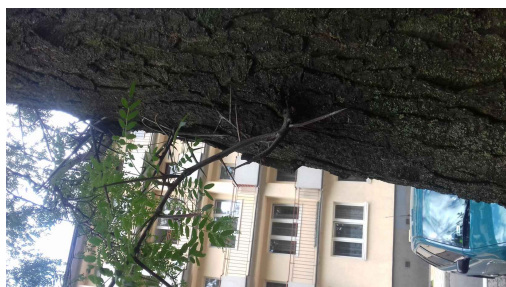

Mapa polskich drzew - Radom
telefon: 798 900 563
adres e-mail: info@drzewa.radom.pl
<https://drzewa.radom.pl>

Karta drzewa nr: 550

Data wydruku: 25-11-2024 04:16:08

Glediczja trójcierniowa

nazwa naukowa	Gleditsia triacanthos
data nasadzenia	Brak danych
data dodania do bazy	2020-09-06 12:58:39
dodał	Jadwiga
obwód pnia	138 cm
pierśnica	43.93 cm
pole pnia	1515.47 cm ²
wartość kompensacyjna	4 140,00 zł
wartość odtworzeniowa	Brak danych
stan drzewa	Drzewo zdrowe
lokalizacja	Adama Mickiewicza, Radom
szerokość geogr.	51.39856640855262
długość geogr.	21.156551241874695

INFORMACJA DLA WYKONAWCY PRAC BUDOWLANYCH

Informujemy, że drzewo **Glediczja trójcierniowa** zostało zarejestrowane pod numerem: 550 w bazie drzew miejskich i znany nam jest jego stan, kondycja i wygląd.