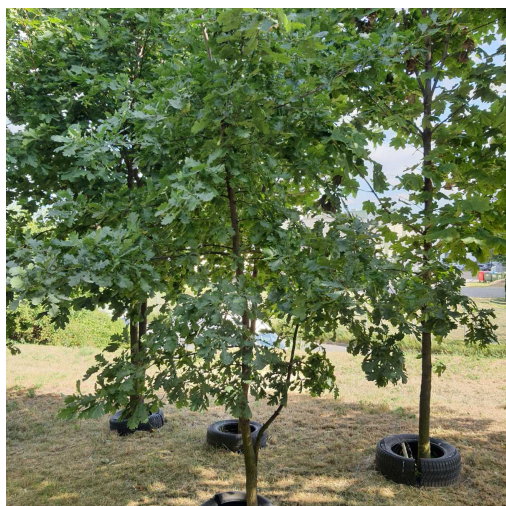

Mapa polskich drzew - Radom
telefon: 798 900 563
adres e-mail: info@drzewa.radom.pl
<https://drzewa.radom.pl>

Karta drzewa nr: 5455

Data wydruku: 23-11-2024 05:25:02

Dąb szypułkowy

nazwa naukowa	Quercus robur
data nasadzenia	Brak danych
data dodania do bazy	2022-07-24 16:42:00
dodał	Waldek
obwód pnia	11 cm
pierśnica	3.5 cm
pole pnia	9.63 cm ²
wartość kompensacyjna	605,00 zł
wartość odtworzeniowa	Brak danych
stan drzewa	Drzewo zdrowe
lokalizacja	Jurija Gagarina, Radom
szerokość geogr.	51.38505608524385
długość geogr.	21.15785010159016

INFORMACJA DLA WYKONAWCY PRAC BUDOWLANYCH

Informujemy, że drzewo **Dąb szypułkowy** zostało zarejestrowane pod numerem: 5455 w bazie drzew miejskich i znany nam jest jego stan, kondycja i wygląd.

Wykonawca prac budowlanych w okolicy tego drzewa musi zastosować technologie pozwalające na minimalizowanie mechanicznego uszkodzenia systemu korzeniowego, pnia i korony drzewa.