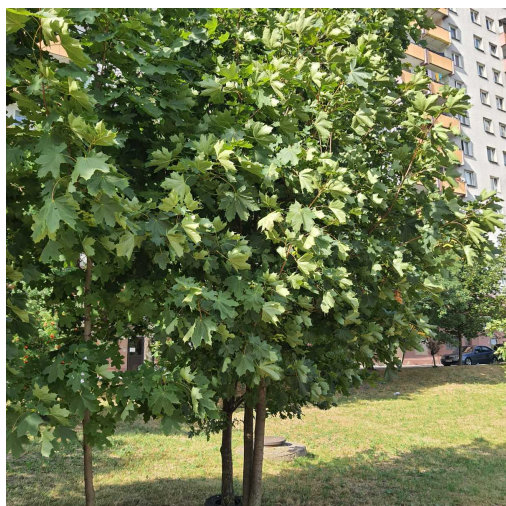

Mapa polskich drzew - Radom
telefon: 798 900 563
adres e-mail: info@drzewa.radom.pl
<https://drzewa.radom.pl>

Karta drzewa nr: 5454

Data wydruku: 23-11-2024 05:13:03

Klon zwyczajny

| | |
|-----------------------|-------------------------|
| nazwa naukowa | Acer platanoides |
| data nasadzenia | Brak danych |
| data dodania do bazy | 2022-07-24 16:39:50 |
| dodał | Waldek |
| obwód pnia | 29 cm |
| pierśnica | 9.23 cm |
| pole pnia | 66.92 cm ² |
| wartość kompensacyjna | 725,00 zł |
| wartość odtworzeniowa | Brak danych |
| stan drzewa | Drzewo zdrowe |
| lokalizacja | Jurija Gagarina, Radom |
| szerokość geogr. | 51.3850549938842 |
| długość geogr. | 21.157949284191968 |