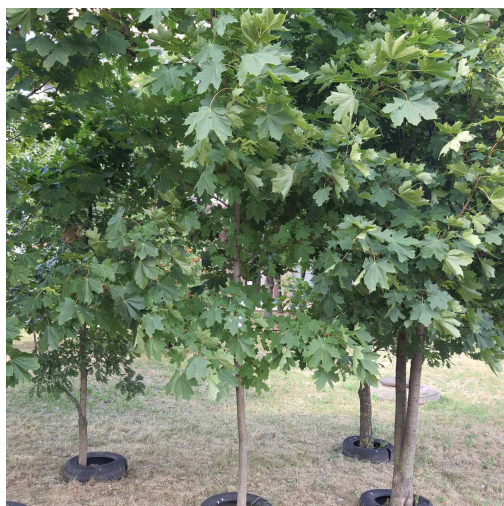

Mapa polskich drzew - Radom
telefon: 798 900 563
adres e-mail: info@drzewa.radom.pl
<https://drzewa.radom.pl>

Karta drzewa nr: 5453

Data wydruku: 23-11-2024 05:18:43

Klon zwyczajny

nazwa naukowa	Acer platanoides
data nasadzenia	Brak danych
data dodania do bazy	2022-07-24 16:38:35
dodał	Waldek
obwód pnia	13 cm
pierśnica	4.14 cm
pole pnia	13.45 cm ²
wartość kompensacyjna	325,00 zł
wartość odtworzeniowa	Brak danych
stan drzewa	Drzewo zdrowe
lokalizacja	Jurija Gagarina, Radom
szerokość geogr.	51.38505496996409
długość geogr.	21.157916281966177

INFORMACJA DLA WYKONAWCY PRAC BUDOWLANYCH

Informujemy, że drzewo **Klon zwyczajny** zostało zarejestrowane pod numerem: 5453 w bazie drzew miejskich i znany nam jest jego stan, kondycja i wygląd.

Wykonawca prac budowlanych w okolicy tego drzewa musi zastosować technologie pozwalające na minimalizowanie mechanicznego uszkodzenia systemu korzeniowego, pnia i korony drzewa.