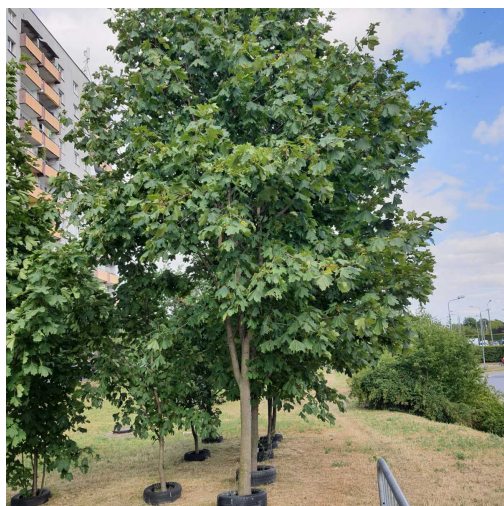

## Klon jawor

nazwa naukowa	<b>Acer pseudoplatanus</b>
data nasadzenia	Brak danych
data dodania do bazy	2022-07-24 16:32:32
dodał	Waldek
obwód pnia	41 cm
pierśnica	13.05 cm
pole pnia	133.77 cm <sup>2</sup>
wartość kompensacyjna	1 025,00 zł
wartość odtworzeniowa	Brak danych
stan drzewa	Drzewo zdrowe
lokalizacja	Jurija Gagarina, Radom
szerokość geogr.	51.38505734068545
długość geogr.	21.157759577035907