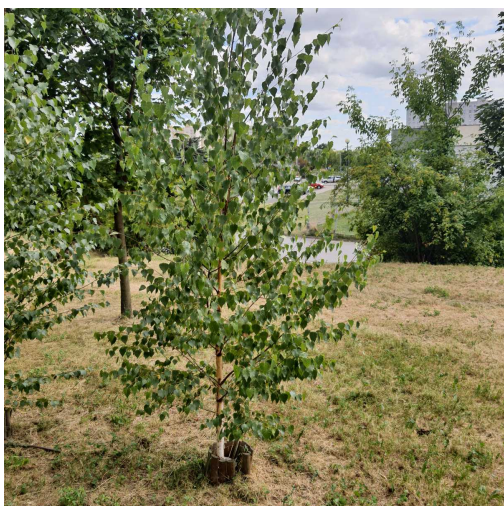

Mapa polskich drzew - Radom
telefon: 798 900 563
adres e-mail: info@drzewa.radom.pl
<https://drzewa.radom.pl>

Karta drzewa nr: 5420

Data wydruku: 22-11-2024 13:35:20

Brzoza brodawkowata

nazwa naukowa	Betula pendula
data nasadzenia	Brak danych
data dodania do bazy	2022-07-24 15:56:52
dodał	Waldek
obwód pnia	7 cm
pierśnica	2.23 cm
pole pnia	3.9 cm ²
wartość kompensacyjna	175,00 zł
wartość odtworzeniowa	Brak danych
stan drzewa	Drzewo zdrowe
lokalizacja	Jurija Gagarina, Radom
szerokość geogr.	51.3849896543379
długość geogr.	21.158562024743787

INFORMACJA DLA WYKONAWCY PRAC BUDOWLANYCH

Informujemy, że drzewo **Brzoza brodawkowata** zostało zarejestrowane pod numerem: 5420 w bazie drzew miejskich i znany nam jest jego stan, kondycja i wygląd.

Wykonawca prac budowlanych w okolicy tego drzewa musi zastosować technologie pozwalające na minimalizowanie mechanicznego uszkodzenia systemu korzeniowego, pnia i korony drzewa.