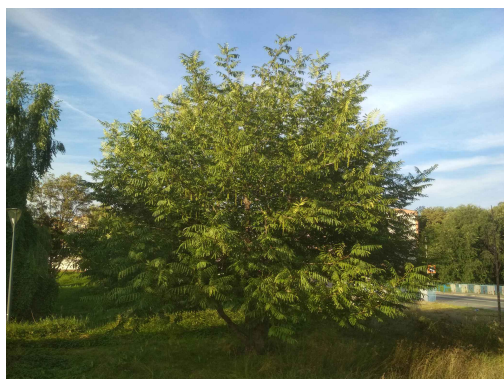

## Skrzydłorzech kaukaski

nazwa naukowa	<b>Petrocarya fraxinifolia</b>
data nasadzenia	Brak danych
data dodania do bazy	2020-09-05 17:52:25
dodał	Marek
obwód pnia	176 cm
pierśnica	56.02 cm
pole pnia	2464.99 cm <sup>2</sup>
wartość kompensacyjna	5 280,00 zł
wartość odtworzeniowa	Brak danych
stan drzewa	Drzewo zdrowe
lokalizacja	Bolesława Chrobrego, Radom
szerokość geogr.	51.40896056161704
długość geogr.	21.157763600349426