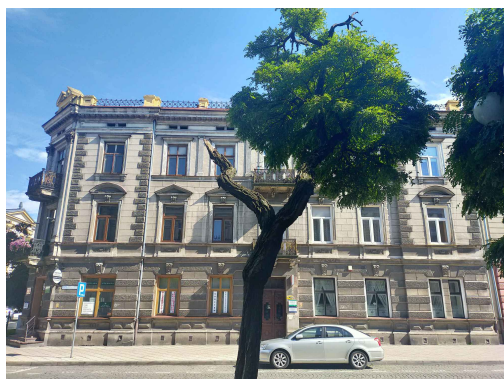

Mapa polskich drzew - Radom
telefon: 798 900 563
adres e-mail: info@drzewa.radom.pl
<https://drzewa.radom.pl>

Karta drzewa nr: 535

Data wydruku: 18-10-2024 08:53:35

Robinia akacyjowa

nazwa naukowa	Robinia psedoacacia
data nasadzenia	Brak danych
data dodania do bazy	2020-09-05 14:15:59
dodał	Jarosław
obwód pnia	73 cm
pierśnica	23.24 cm
pole pnia	424.07 cm ²
wartość kompensacyjna	876,00 zł
wartość odtworzeniowa	Brak danych
stan drzewa	Drzewo chore
lokalizacja	Marsz. Józefa Piłsudskiego, Radom
szerokość geogr.	51.398402412321815
długość geogr.	21.152098774909973

INFORMACJA DLA WYKONAWCY PRAC BUDOWLANYCH

Informujemy, że drzewo **Robinia akacyjowa** zostało zarejestrowane pod numerem: 535 w bazie drzew miejskich i znany nam jest jego stan, kondycja i wygląd.

Wykonawca prac budowlanych w okolicy tego drzewa musi zastosować technologie pozwalające na minimalizowanie mechanicznego uszkodzenia systemu korzeniowego, pnia i korony drzewa.