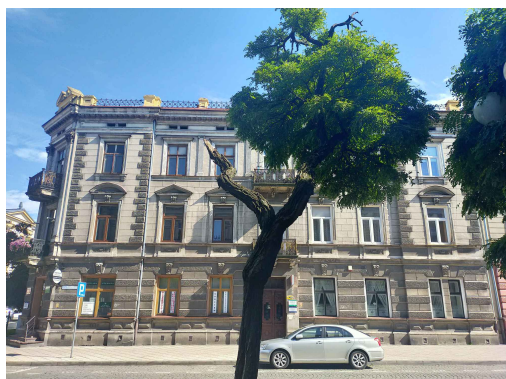

Mapa polskich drzew - Radom
telefon: 798 900 563
adres e-mail: info@drzewa.radom.pl
<https://drzewa.radom.pl>

Karta drzewa nr: 535

Data wydruku: 23-11-2024 09:13:28

Robinia akacyjowa

nazwa naukowa	Robinia psedoacacia
data nasadzenia	Brak danych
data dodania do bazy	2020-09-05 14:15:59
dodał	Jarosław
obwód pnia	73 cm
pierśnica	23.24 cm
pole pnia	424.07 cm ²
wartość kompensacyjna	876,00 zł
wartość odtworzeniowa	Brak danych
stan drzewa	Drzewo chore
lokalizacja	Marsz. Józefa Piłsudskiego, Radom
szerokość geogr.	51.398402412321815
długość geogr.	21.152098774909973

INFORMACJA DLA WYKONAWCY PRAC BUDOWLANYCH

Informujemy, że drzewo **Robinia akacyjowa** zostało zarejestrowane pod numerem: 535 w bazie drzew miejskich i znany nam jest jego stan, kondycja i wygląd.

Wykonawca prac budowlanych w okolicy tego drzewa musi zastosować technologie pozwalające na minimalizowanie mechanicznego uszkodzenia systemu korzeniowego, pnia i korony drzewa.