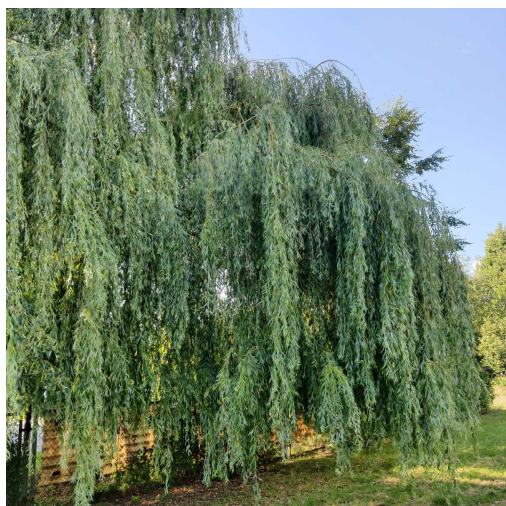

## Wierzba żałobna 'Chrysocoma'

nazwa naukowa	<b>Salix x sepulcralis Chrysocoma</b>
data nasadzenia	Brak danych
data dodania do bazy	2022-07-17 18:13:12
dodał	Waldek
obwód pnia	265 cm
pierśnica	84.35 cm
pole pnia	5588.33 cm <sup>2</sup>
wartość kompensacyjna	3 975,00 zł
wartość odtworzeniowa	Brak danych
stan drzewa	Drzewo zdrowe
lokalizacja	Grenadierów, Radom
szerokość geogr.	51.38675717701546
długość geogr.	21.15018904209137