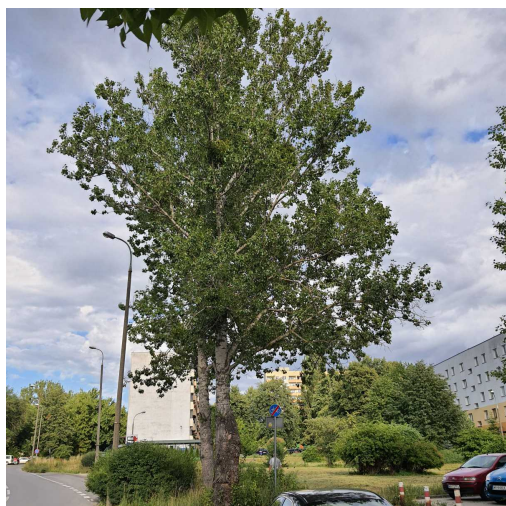

Mapa polskich drzew - Radom
telefon: 798 900 563
adres e-mail: info@drzewa.radom.pl
<https://drzewa.radom.pl>

Karta drzewa nr: 5292

Data wydruku: 23-11-2024 12:50:08

Topola biała

nazwa naukowa	Populus alba
data nasadzenia	Brak danych
data dodania do bazy	2022-07-17 17:42:38
dodał	Waldek
obwód pnia	240 cm
pierśnica	76.39 cm
pole pnia	4583.67 cm²
wartość kompensacyjna	3 600,00 zł
wartość odtworzeniowa	Brak danych
stan drzewa	Drzewo zdrowe
lokalizacja	Polskiego Czerwonego Krzyża, Radom
szerokość geogr.	51.386719838778895
długość geogr.	21.151438000066413

INFORMACJA DLA WYKONAWCY PRAC BUDOWLANYCH

Informujemy, że drzewo **Topola biała** zostało zarejestrowane pod numerem: 5292 w bazie drzew miejskich i znany nam jest jego stan, kondycja i wygląd.

Wykonawca prac budowlanych w okolicy tego drzewa musi zastosować technologie pozwalające na minimalizowanie mechanicznego uszkodzenia systemu korzeniowego, pnia i korony drzewa.

Nasi Wolontariusze kontrolować będą stan drzewa, wykonując dokumentację fotograficzną. W przypadku nieprzestrzegania przez Wykonawcę ochrony drzewa, będziemy natychmiast interweniować u Inwestora oraz powiadomimy odpowiednie służby.