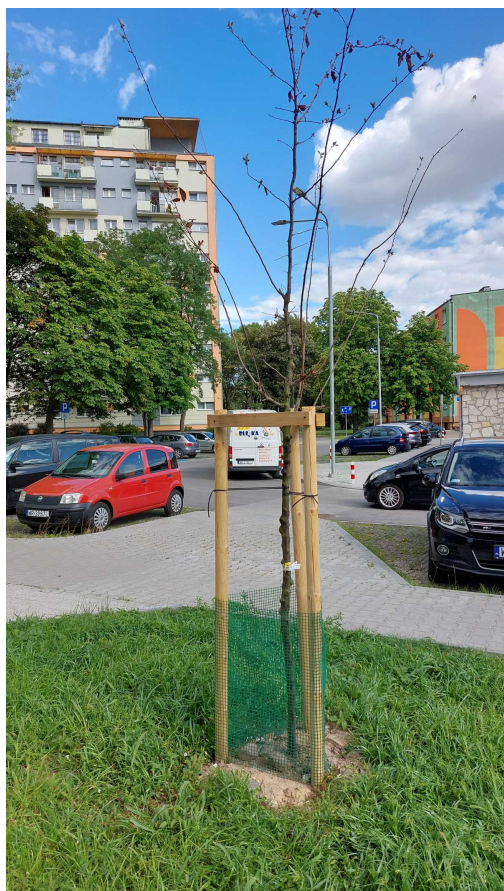

Mapa polskich drzew - Radom
telefon: 798 900 563
adres e-mail: info@drzewa.radom.pl
<https://drzewa.radom.pl>

Karta drzewa nr: 5247

Data wydruku: 23-11-2024 17:19:43

Wiśnia piłkowana

nazwa naukowa	Cerasus serrulata
data nasadzenia	2022-04-21
data dodania do bazy	2022-07-17 16:43:03
dodał	Jacek1991
obwód pnia	11 cm
pierśnica	3.5 cm
pole pnia	9.63 cm ²
wartość kompensacyjna	275,00 zł
wartość odtworzeniowa	Brak danych
stan drzewa	Drzewo zdrowe
lokalizacja	Gen. Józefa Sowińskiego, Radom
szerokość geogr.	51.41233612622979
długość geogr.	21.163542922586206

INFORMACJA DLA WYKONAWCY PRAC BUDOWLANYCH

Informujemy, że drzewo **Wiśnia piłkowana** zostało zarejestrowane pod numerem: 5247 w bazie drzew miejskich i znany nam jest jego stan, kondycja i wygląd.

Wykonawca prac budowlanych w okolicy tego drzewa musi zastosować technologie pozwalające na minimalizowanie mechanicznego uszkodzenia systemu korzeniowego, pnia i korony drzewa.