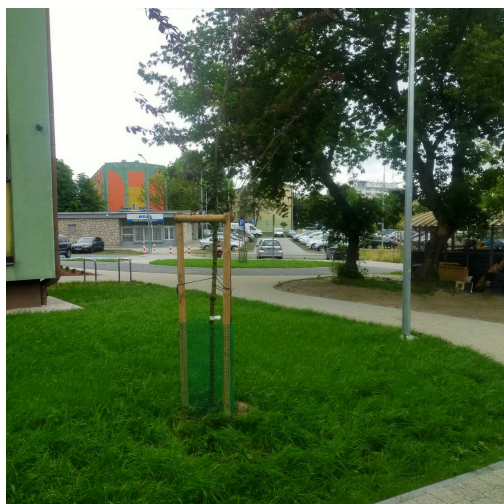

Mapa polskich drzew - Radom
telefon: 798 900 563
adres e-mail: info@drzewa.radom.pl
<https://drzewa.radom.pl>

Karta drzewa nr: 5166

Data wydruku: 23-11-2024 19:44:55

Wiśnia piłkowana

nazwa naukowa	Cerasus serrulata
data nasadzenia	2022-04-21
data dodania do bazy	2022-07-10 09:41:51
dodał	Jarosław
obwód pnia	11 cm
pierśnica	3.5 cm
pole pnia	9.63 cm ²
wartość kompensacyjna	275,00 zł
wartość odtworzeniowa	Brak danych
stan drzewa	Drzewo zdrowe
lokalizacja	Gen. Józefa Sowińskiego, Radom
szerokość geogr.	51.41244035562264
długość geogr.	21.16320446133614

INFORMACJA DLA WYKONAWCY PRAC BUDOWLANYCH

Informujemy, że drzewo **Wiśnia piłkowana** zostało zarejestrowane pod numerem: 5166 w bazie drzew miejskich i znany nam jest jego stan, kondycja i wygląd.

Wykonawca prac budowlanych w okolicy tego drzewa musi zastosować technologie pozwalające na minimalizowanie mechanicznego uszkodzenia systemu korzeniowego, pnia i korony drzewa.