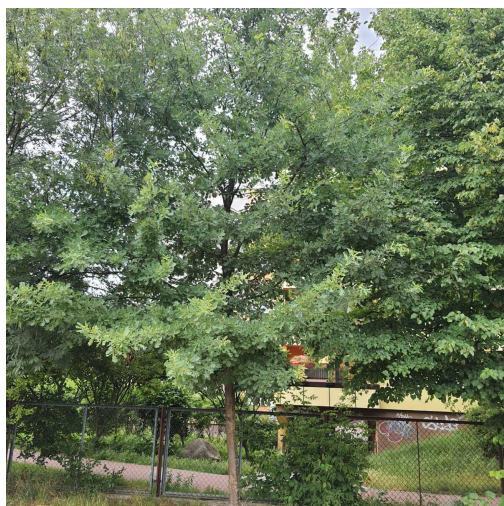

## Dąb szypułkowy

nazwa naukowa	<b>Quercus robur</b>
data nasadzenia	Brak danych
data dodania do bazy	2022-07-09 15:11:40
dodał	Waldek
obwód pnia	33 cm
pierśnica	10.5 cm
pole pnia	86.66 cm <sup>2</sup>
wartość kompensacyjna	1 815,00 zł
wartość odtworzeniowa	Brak danych
stan drzewa	Drzewo zdrowe
lokalizacja	Sandomierska, Radom
szerokość geogr.	51.380429549046156
długość geogr.	21.15454897284508