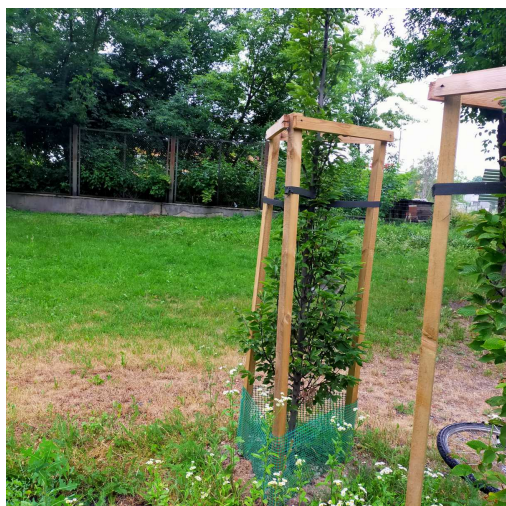

## Grab pospolity

|                       |                         |
|-----------------------|-------------------------|
| nazwa naukowa         | <b>Carpinus betulus</b> |
| data nasadzenia       | 2022-03-21              |
| data dodania do bazy  | 2022-07-05 16:18:22     |
| dodał                 | Jarosław                |
| obwód pnia            | 11 cm                   |
| pierśnica             | 3.5 cm                  |
| pole pnia             | 9.63 cm <sup>2</sup>    |
| wartość kompensacyjna | 605,00 zł               |
| wartość odtworzeniowa | Brak danych             |
| stan drzewa           | Drzewo zdrowe           |
| lokalizacja           | Park Stary Ogród, Radom |
| szerokość geogr.      | 51.40890935366849       |
| długość geogr.        | 21.140066385269165      |