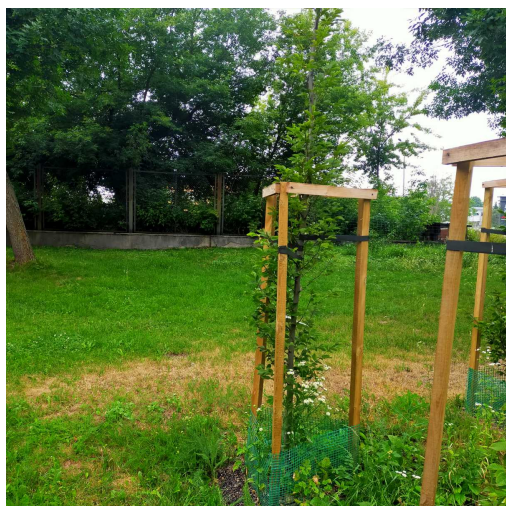

Mapa polskich drzew - Radom
telefon: 798 900 563
adres e-mail: info@drzewa.radom.pl
<https://drzewa.radom.pl>

Karta drzewa nr: 5108

Data wydruku: 24-11-2024 19:44:08

Grab pospolity

nazwa naukowa	Carpinus betulus
data nasadzenia	2022-03-21
data dodania do bazy	2022-07-05 16:15:40
dodał	Jarosław
obwód pnia	10 cm
pierśnica	3.18 cm
pole pnia	7.96 cm ²
wartość kompensacyjna	550,00 zł
wartość odtworzeniowa	Brak danych
stan drzewa	Drzewo zdrowe
lokalizacja	Park Stary Ogród, Radom
szerokość geogr.	51.40896379645446
długość geogr.	21.139916181564335

INFORMACJA DLA WYKONAWCY PRAC BUDOWLANYCH

Informujemy, że drzewo **Grab pospolity** zostało zarejestrowane pod numerem: 5108 w bazie drzew miejskich i znany nam jest jego stan, kondycja i wygląd.

Wykonawca prac budowlanych w okolicy tego drzewa musi zastosować technologie pozwalające na minimalizowanie mechanicznego uszkodzenia systemu korzeniowego, pnia i korony drzewa.