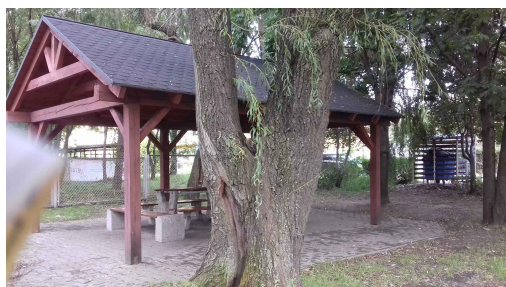

## Wierzba żałobna 'Chrysocoma'

nazwa naukowa	<b>Salix x sepulcralis Chrysocoma</b>
data nasadzenia	Brak danych
data dodania do bazy	2020-09-03 17:46:27
dodał	Jadwiga
obwód pnia	271 cm
pierśnica	86.26 cm
pole pnia	5844.25 cm <sup>2</sup>
wartość kompensacyjna	4 065,00 zł
wartość odtworzeniowa	Brak danych
stan drzewa	Drzewo zdrowe
lokalizacja	Królowej Jadwigi, Radom
szerokość geogr.	51.42908623977121
długość geogr.	21.157862842082977