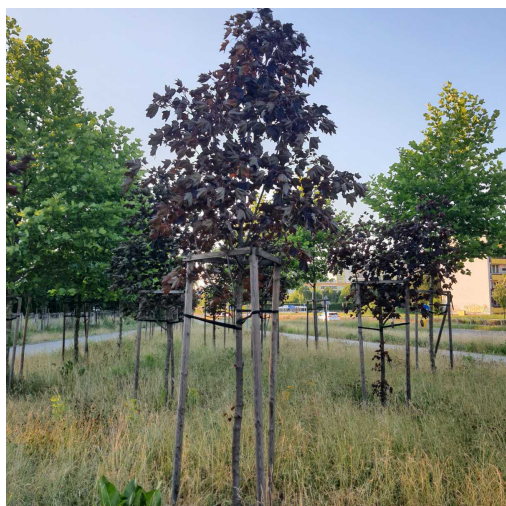

## Klon zwyczajny

nazwa naukowa	<b>Acer platanoides</b>
data nasadzenia	Brak danych
data dodania do bazy	2022-06-26 19:54:24
dodał	Dorotka
obwód pnia	14 cm
pierśnica	4.46 cm
pole pnia	15.6 cm <sup>2</sup>
wartość kompensacyjna	350,00 zł
wartość odtworzeniowa	Brak danych
stan drzewa	Drzewo zdrowe
lokalizacja	Kapitana Wincentego Michalczewskiego, Radom
szerokość geogr.	51.37781792265304
długość geogr.	21.154469749914146