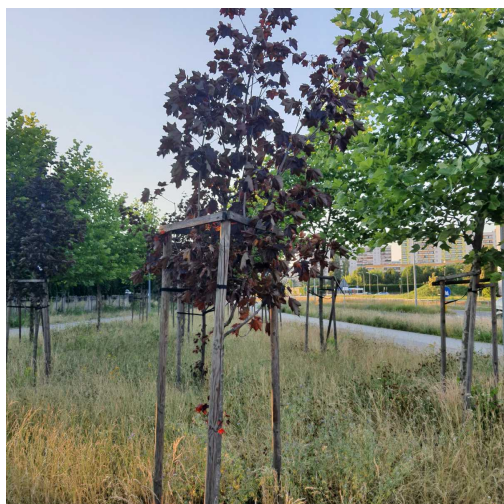

Mapa polskich drzew - Radom
telefon: 798 900 563
adres e-mail: info@drzewa.radom.pl
<https://drzewa.radom.pl>

Karta drzewa nr: 5030

Data wydruku: 24-11-2024 08:55:06

Klon zwyczajny

| | |
|-----------------------|---|
| nazwa naukowa | Acer platanoides |
| data nasadzenia | Brak danych |
| data dodania do bazy | 2022-06-26 19:53:30 |
| dodał | Dorotka |
| obwód pnia | 11 cm |
| pierśnica | 3.5 cm |
| pole pnia | 9.63 cm ² |
| wartość kompensacyjna | 275,00 zł |
| wartość odtworzeniowa | Brak danych |
| stan drzewa | Drzewo zdrowe |
| lokalizacja | Kapitana Wincentego Michalczewskiego, Radom |
| szerokość geogr. | 51.377811781813804 |
| długość geogr. | 21.154521643317878 |

INFORMACJA DLA WYKONAWCY PRAC BUDOWLANYCH

Informujemy, że drzewo **Klon zwyczajny** zostało zarejestrowane pod numerem: 5030 w bazie drzew miejskich i znany nam jest jego stan, kondycja i wygląd.

Wykonawca prac budowlanych w okolicy tego drzewa musi zastosować technologie pozwalające na minimalizowanie mechanicznego uszkodzenia systemu korzeniowego, pnia i korony drzewa.