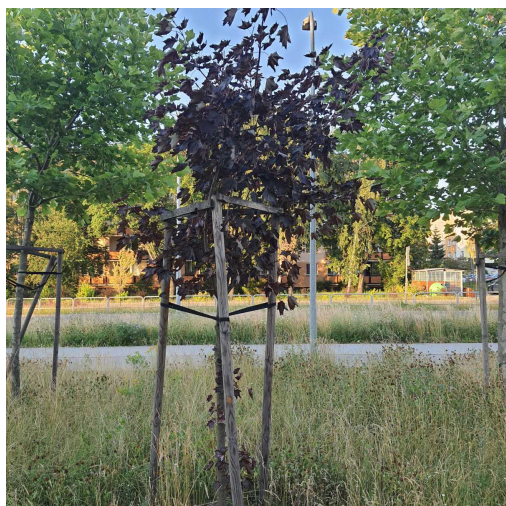

Mapa polskich drzew - Radom
telefon: 798 900 563
adres e-mail: info@drzewa.radom.pl
<https://drzewa.radom.pl>

Karta drzewa nr: 5029

Data wydruku: 16-02-2025 12:24:22

Klon zwyczajny

nazwa naukowa	Acer platanoides
data nasadzenia	Brak danych
data dodania do bazy	2022-06-26 19:52:09
dodał	Dorotka
obwód pnia	12 cm
pierśnica	3.82 cm
pole pnia	11.46 cm ²
wartość kompensacyjna	300,00 zł
wartość odtworzeniowa	Brak danych
stan drzewa	Drzewo zdrowe
lokalizacja	Kapitana Wincentego Michalczewskiego, Radom
szerokość geogr.	51.3778515967614
długość geogr.	21.154499866437696

INFORMACJA DLA WYKONAWCY PRAC BUDOWLANYCH

Informujemy, że drzewo **Klon zwyczajny** zostało zarejestrowane pod numerem: 5029 w bazie drzew miejskich i znany nam jest jego stan, kondycja i wygląd.

Wykonawca prac budowlanych w okolicy tego drzewa musi zastosować technologie pozwalające na minimalizowanie mechanicznego uszkodzenia systemu korzeniowego, pnia i korony drzewa.