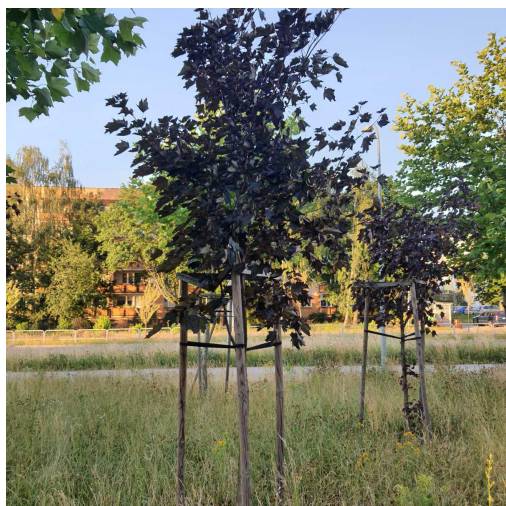

Mapa polskich drzew - Radom
telefon: 798 900 563
adres e-mail: info@drzewa.radom.pl
<https://drzewa.radom.pl>

Karta drzewa nr: 5028

Data wydruku: 28-11-2024 01:06:31

Klon zwyczajny

nazwa naukowa	Acer platanoides
data nasadzenia	Brak danych
data dodania do bazy	2022-06-26 19:51:18
dodał	Dorotka
obwód pnia	18 cm
pierśnica	5.73 cm
pole pnia	25.78 cm ²
wartość kompensacyjna	450,00 zł
wartość odtworzeniowa	Brak danych
stan drzewa	Drzewo zdrowe
lokalizacja	Kapitana Wincentego Michalczewskiego, Radom
szerokość geogr.	51.37786619667132
długość geogr.	21.154459282876832

INFORMACJA DLA WYKONAWCY PRAC BUDOWLANYCH

Informujemy, że drzewo **Klon zwyczajny** zostało zarejestrowane pod numerem: 5028 w bazie drzew miejskich i znany nam jest jego stan, kondycja i wygląd.

Wykonawca prac budowlanych w okolicy tego drzewa musi zastosować technologie pozwalające na minimalizowanie mechanicznego uszkodzenia systemu korzeniowego, pnia i korony drzewa.