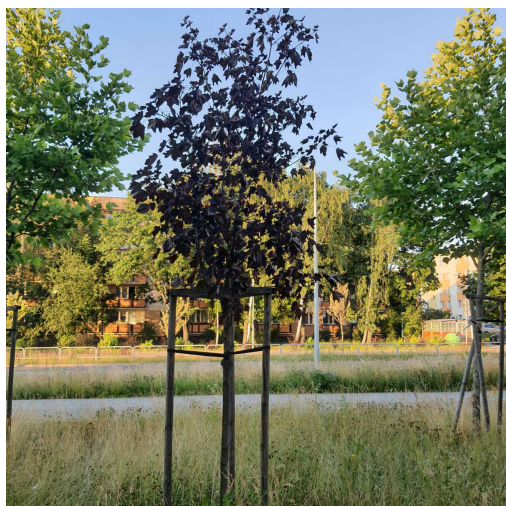

## Klon zwyczajny

nazwa naukowa	<b>Acer platanoides</b>
data nasadzenia	Brak danych
data dodania do bazy	2022-06-26 19:50:00
dodał	Dorotka
obwód pnia	19 cm
pierśnica	6.05 cm
pole pnia	28.73 cm <sup>2</sup>
wartość kompensacyjna	475,00 zł
wartość odtworzeniowa	Brak danych
stan drzewa	Drzewo zdrowe
lokalizacja	Kapitana Wincentego Michalczewskiego, Radom
szerokość geogr.	51.37791941470426
długość geogr.	21.154433600073027

## INFORMACJA DLA WYKONAWCY PRAC BUDOWLANYCH

Informujemy, że drzewo **Klon zwyczajny** zostało zarejestrowane pod numerem: 5027 w bazie drzew miejskich i znany nam jest jego stan, kondycja i wygląd.

**Wykonawca prac budowlanych w okolicy tego drzewa musi zastosować technologie pozwalające na minimalizowanie mechanicznego uszkodzenia systemu korzeniowego, pnia i korony drzewa.**