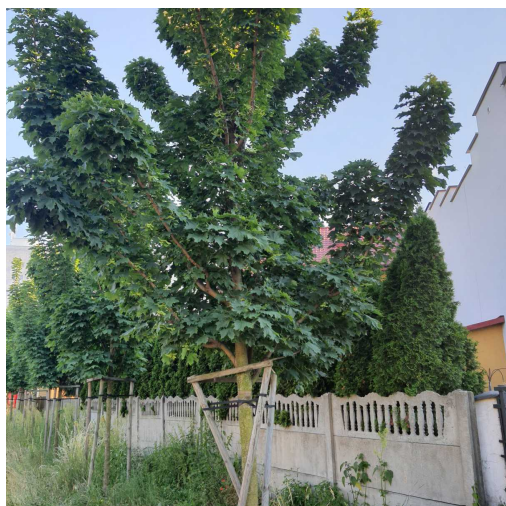

## Klon zwyczajny

nazwa naukowa	<b>Acer platanoides</b>
data nasadzenia	Brak danych
data dodania do bazy	2022-06-25 18:44:25
dodał	Waldek
obwód pnia	36 cm
pierśnica	11.46 cm
pole pnia	103.13 cm <sup>2</sup>
wartość kompensacyjna	900,00 zł
wartość odtworzeniowa	Brak danych
stan drzewa	Drzewo zdrowe
lokalizacja	Kapitana Wincentego Michalczewskiego, Radom
szerokość geogr.	51.378259875197934
długość geogr.	21.15423381328583