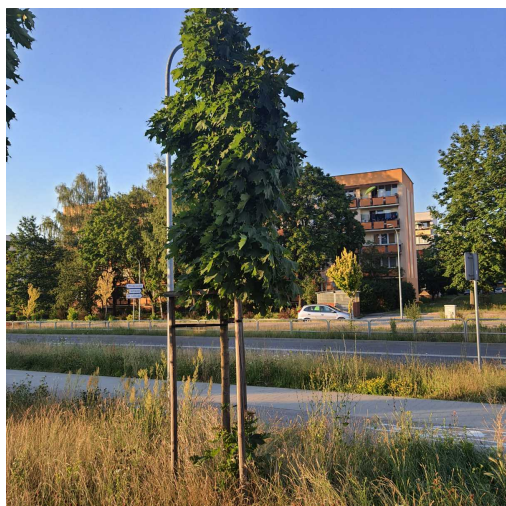

Mapa polskich drzew - Radom
telefon: 798 900 563
adres e-mail: info@drzewa.radom.pl
<https://drzewa.radom.pl>

Karta drzewa nr: 4990

Data wydruku: 23-11-2024 10:19:10

Klon zwyczajny

nazwa naukowa	Acer platanoides
data nasadzenia	Brak danych
data dodania do bazy	2022-06-24 19:52:55
dodał	Dorotka
obwód pnia	21 cm
pierśnica	6.68 cm
pole pnia	35.09 cm ²
wartość kompensacyjna	525,00 zł
wartość odtworzeniowa	Brak danych
stan drzewa	Drzewo zdrowe
lokalizacja	Młodzianowska, Radom
szerokość geogr.	51.37759912988811
długość geogr.	21.15473203082729

INFORMACJA DLA WYKONAWCY PRAC BUDOWLANYCH

Informujemy, że drzewo **Klon zwyczajny** zostało zarejestrowane pod numerem: 4990 w bazie drzew miejskich i znany nam jest jego stan, kondycja i wygląd.

Wykonawca prac budowlanych w okolicy tego drzewa musi zastosować technologie pozwalające na minimalizowanie mechanicznego uszkodzenia systemu korzeniowego, pnia i korony drzewa.