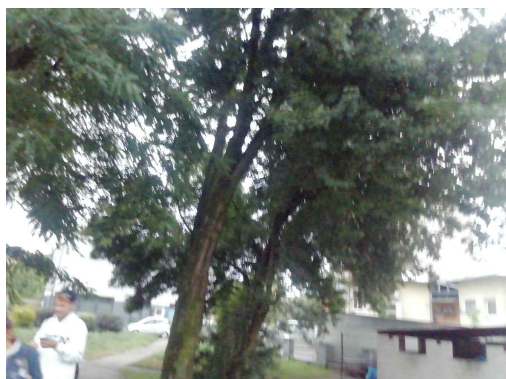

## Klon srebrzysty

nazwa naukowa	<b>Acer saccharinum</b>
data nasadzenia	Brak danych
data dodania do bazy	2020-09-01 18:58:12
dodał	Jarosław
obwód pnia	190 cm
pierśnica	60.48 cm
pole pnia	2872.75 cm <sup>2</sup>
wartość kompensacyjna	2 850,00 zł
wartość odtworzeniowa	Brak danych
stan drzewa	Drzewo zdrowe
lokalizacja	Bolesława Chrobrego, Radom
szerokość geogr.	51.412081139975925
długość geogr.	21.160730123519897

## INFORMACJA DLA WYKONAWCY PRAC BUDOWLANYCH

Informujemy, że drzewo **Klon srebrzysty** zostało zarejestrowane pod numerem: 494 w bazie drzew miejskich i znany nam jest jego stan, kondycja i wygląd.

**Wykonawca prac budowlanych w okolicy tego drzewa musi zastosować technologie pozwalające na minimalizowanie mechanicznego uszkodzenia systemu korzeniowego, pnia i korony drzewa.**