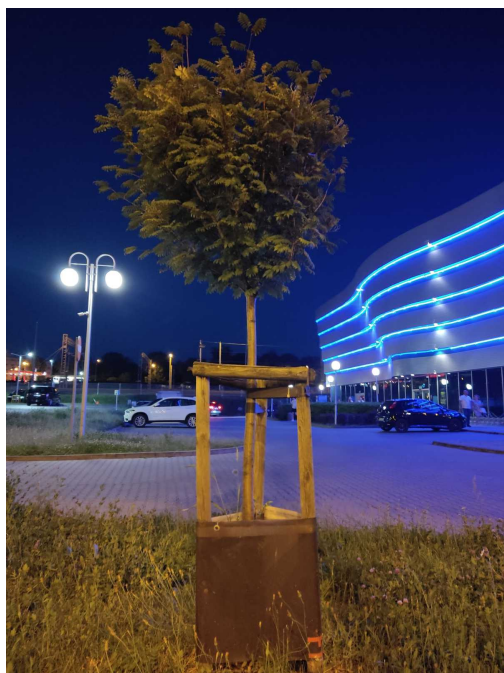

## Jarząb pospolity

nazwa naukowa	<b>Sorbus aucuparia</b>
data nasadzenia	Brak danych
data dodania do bazy	2022-06-22 22:04:26
dodał	Wiktor
obwód pnia	14 cm
pierśnica	4.46 cm
pole pnia	15.6 cm <sup>2</sup>
wartość kompensacyjna	770,00 zł
wartość odtworzeniowa	Brak danych
stan drzewa	Drzewo zdrowe
lokalizacja	Księcia Józefa Poniatowskiego, Radom
szerokość geogr.	51.390968000113226
długość geogr.	21.152403586718087

## INFORMACJA DLA WYKONAWCY PRAC BUDOWLANYCH

Informujemy, że drzewo **Jarząb pospolity** zostało zarejestrowane pod numerem: 4927 w bazie drzew miejskich i znany nam jest jego stan, kondycja i wygląd.

**Wykonawca prac budowlanych w okolicy tego drzewa musi zastosować technologie pozwalające na minimalizowanie mechanicznego uszkodzenia systemu korzeniowego, pnia i korony drzewa.**