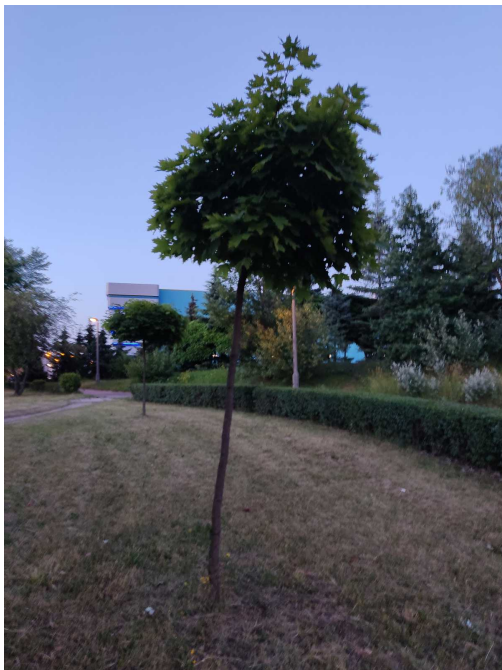

## Klon zwyczajny

nazwa naukowa	<b>Acer platanoides</b>
data nasadzenia	Brak danych
data dodania do bazy	2022-06-22 21:15:42
dodał	Wiktor
obwód pnia	15 cm
pierśnica	4.77 cm
pole pnia	17.9 cm <sup>2</sup>
wartość kompensacyjna	375,00 zł
wartość odtworzeniowa	Brak danych
stan drzewa	Drzewo zdrowe
lokalizacja	Plac Kazimierza Ołdakowskiego, Radom
szerokość geogr.	51.39022938052393
długość geogr.	21.15066090989228

## INFORMACJA DLA WYKONAWCY PRAC BUDOWLANYCH

Informujemy, że drzewo **Klon zwyczajny** zostało zarejestrowane pod numerem: 4902 w bazie drzew miejskich i znany nam jest jego stan, kondycja i wygląd.

**Wykonawca prac budowlanych w okolicy tego drzewa musi zastosować technologie pozwalające na minimalizowanie mechanicznego uszkodzenia systemu korzeniowego, pnia i korony drzewa.**