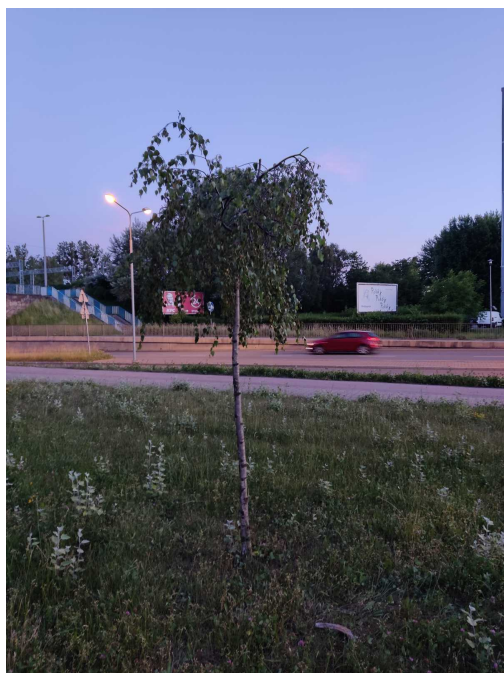

Mapa polskich drzew - Radom
telefon: 798 900 563
adres e-mail: info@drzewa.radom.pl
<https://drzewa.radom.pl>

Karta drzewa nr: 4901

Data wydruku: 22-11-2024 14:08:31

Brzoza brodawkowata

nazwa naukowa	Betula pendula
data nasadzenia	Brak danych
data dodania do bazy	2022-06-22 21:14:01
dodał	Wiktor
obwód pnia	13 cm
pierśnica	4.14 cm
pole pnia	13.45 cm ²
wartość kompensacyjna	325,00 zł
wartość odtworzeniowa	Brak danych
stan drzewa	Drzewo zdrowe
lokalizacja	Plac Kazimierza Ołdakowskiego, Radom
szerokość geogr.	51.390115123211615
długość geogr.	21.150749383088897

INFORMACJA DLA WYKONAWCY PRAC BUDOWLANYCH

Informujemy, że drzewo **Brzoza brodawkowata** zostało zarejestrowane pod numerem: 4901 w bazie drzew miejskich i znany nam jest jego stan, kondycja i wygląd.

Wykonawca prac budowlanych w okolicy tego drzewa musi zastosować technologie pozwalające na minimalizowanie mechanicznego uszkodzenia systemu korzeniowego, pnia i korony drzewa.