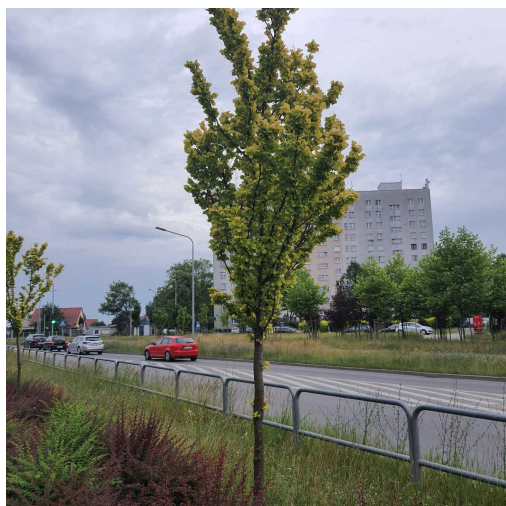

Mapa polskich drzew - Radom
telefon: 798 900 563
adres e-mail: info@drzewa.radom.pl
<https://drzewa.radom.pl>

Karta drzewa nr: 4878

Data wydruku: 22-11-2024 06:14:03

Wiąz holenderski

nazwa naukowa	Ulmus hollandica
data nasadzenia	Brak danych
data dodania do bazy	2022-06-20 19:05:10
dodał	Waldek
obwód pnia	21 cm
pierśnica	6.68 cm
pole pnia	35.09 cm ²
wartość kompensacyjna	525,00 zł
wartość odtworzeniowa	Brak danych
stan drzewa	Drzewo zdrowe
lokalizacja	Kapitana Wincentego Michalczewskiego, Radom
szerokość geogr.	51.378171144063074
długość geogr.	21.154735386371616

INFORMACJA DLA WYKONAWCY PRAC BUDOWLANYCH

Informujemy, że drzewo **Wiąz holenderski** zostało zarejestrowane pod numerem: 4878 w bazie drzew miejskich i znany nam jest jego stan, kondycja i wygląd.

Wykonawca prac budowlanych w okolicy tego drzewa musi zastosować technologie pozwalające na minimalizowanie mechanicznego uszkodzenia systemu korzeniowego, pnia i korony drzewa.