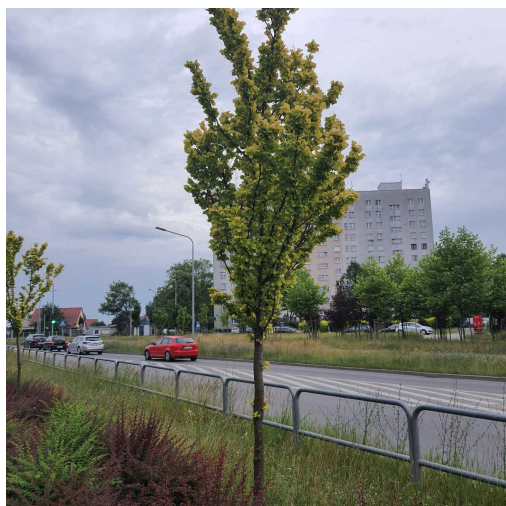

Mapa polskich drzew - Radom
telefon: 798 900 563
adres e-mail: info@drzewa.radom.pl
<https://drzewa.radom.pl>

Karta drzewa nr: 4878

Data wydruku: 22-10-2024 12:44:06

Wiąz holenderski

nazwa naukowa	Ulmus hollandica
data nasadzenia	Brak danych
data dodania do bazy	2022-06-20 19:05:10
dodał	Waldek
obwód pnia	21 cm
pierśnica	6.68 cm
pole pnia	35.09 cm ²
wartość kompensacyjna	525,00 zł
wartość odtworzeniowa	Brak danych
stan drzewa	Drzewo zdrowe
lokalizacja	Kapitana Wincentego Michalczewskiego, Radom
szerokość geogr.	51.378171144063074
długość geogr.	21.154735386371616

INFORMACJA DLA WYKONAWCY PRAC BUDOWLANYCH

Informujemy, że drzewo **Wiąz holenderski** zostało zarejestrowane pod numerem: 4878 w bazie drzew miejskich i znany nam jest jego stan, kondycja i wygląd.

Wykonawca prac budowlanych w okolicy tego drzewa musi zastosować technologie pozwalające na minimalizowanie mechanicznego uszkodzenia systemu korzeniowego, pnia i korony drzewa.