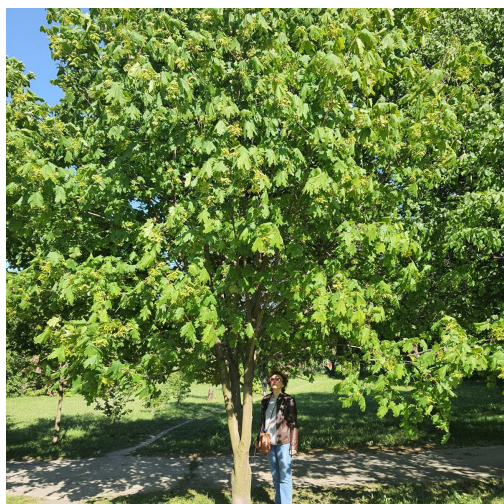

## Klon zwyczajny

nazwa naukowa	<b>Acer platanoides</b>
data nasadzenia	Brak danych
data dodania do bazy	2022-05-18 16:29:31
dodał	Waldek
obwód pnia	36 cm
pierśnica	11.46 cm
pole pnia	103.13 cm <sup>2</sup>
wartość kompensacyjna	900,00 zł
wartość odtworzeniowa	Brak danych
stan drzewa	Drzewo zdrowe
lokalizacja	Osiedlowa, Radom
szerokość geogr.	51.382269620154375
długość geogr.	21.16384537789704