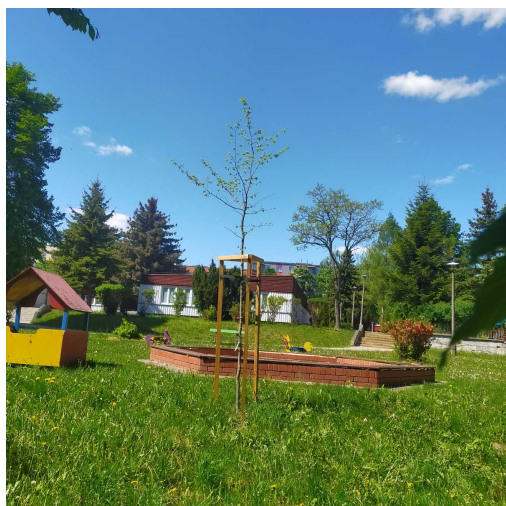

Mapa polskich drzew - Radom
telefon: 798 900 563
adres e-mail: info@drzewa.radom.pl
<https://drzewa.radom.pl>

Karta drzewa nr: 4675

Data wydruku: 27-11-2024 06:47:15

Grab pospolity

nazwa naukowa	Carpinus betulus
data nasadzenia	2022-04-11
data dodania do bazy	2022-05-15 13:39:12
dodał	Jarosław
obwód pnia	13 cm
pierśnica	4.14 cm
pole pnia	13.45 cm ²
wartość kompensacyjna	715,00 zł
wartość odtworzeniowa	Brak danych
stan drzewa	Drzewo zdrowe
lokalizacja	Garbarska, Radom
szerokość geogr.	51.399607201144086
długość geogr.	21.12282514572144

INFORMACJA DLA WYKONAWCY PRAC BUDOWLANYCH

Informujemy, że drzewo **Grab pospolity** zostało zarejestrowane pod numerem: 4675 w bazie drzew miejskich i znany nam jest jego stan, kondycja i wygląd.

Wykonawca prac budowlanych w okolicy tego drzewa musi zastosować technologie pozwalające na minimalizowanie mechanicznego uszkodzenia systemu korzeniowego, pnia i korony drzewa.