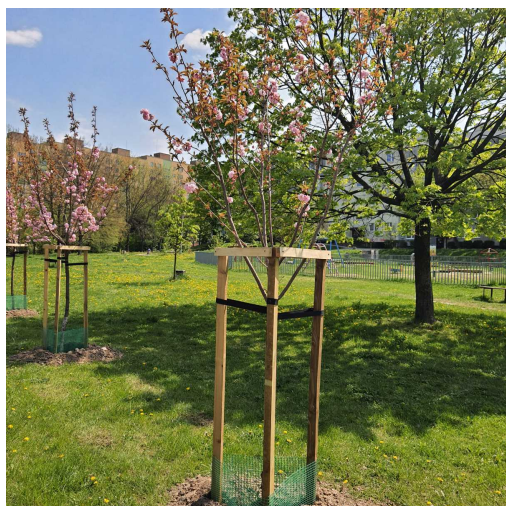

Mapa polskich drzew - Radom
telefon: 798 900 563
adres e-mail: info@drzewa.radom.pl
<https://drzewa.radom.pl>

Karta drzewa nr: 4636

Data wydruku: 24-11-2024 07:44:16

Wiśnia piłkowana

nazwa naukowa	Cerasus serrulata
data nasadzenia	2022-04-26
data dodania do bazy	2022-05-05 13:12:15
dodał	Waldek
obwód pnia	9 cm
pierśnica	2.86 cm
pole pnia	6.45 cm ²
wartość kompensacyjna	225,00 zł
wartość odtworzeniowa	Brak danych
stan drzewa	Drzewo zdrowe
lokalizacja	Park Ustronie, Radom
szerokość geogr.	51.383315143001546
długość geogr.	21.153122071204994