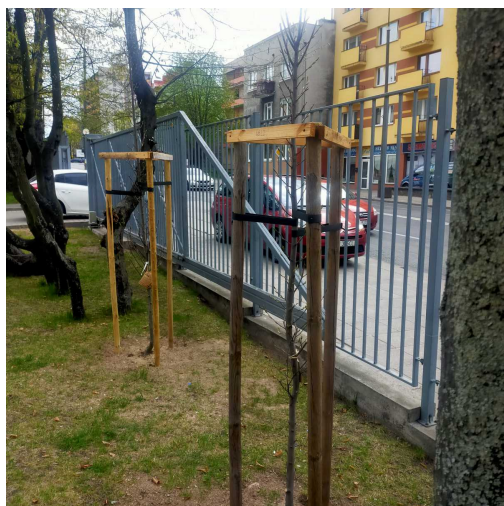

Mapa polskich drzew - Radom
telefon: 798 900 563
adres e-mail: info@drzewa.radom.pl
<https://drzewa.radom.pl>

Karta drzewa nr: 4622

Data wydruku: 23-11-2024 12:39:14

Grab pospolity

nazwa naukowa	Carpinus betulus
data nasadzenia	2022-04-12
data dodania do bazy	2022-04-27 15:47:24
dodał	Jarosław
obwód pnia	8 cm
pierśnica	2.55 cm
pole pnia	5.09 cm ²
wartość kompensacyjna	440,00 zł
wartość odtworzeniowa	Brak danych
stan drzewa	Drzewo zdrowe
lokalizacja	25 Czerwca, Radom
szerokość geogr.	51.40393778413818
długość geogr.	21.16466760635376

INFORMACJA DLA WYKONAWCY PRAC BUDOWLANYCH

Informujemy, że drzewo **Grab pospolity** zostało zarejestrowane pod numerem: 4622 w bazie drzew miejskich i znany nam jest jego stan, kondycja i wygląd.

Wykonawca prac budowlanych w okolicy tego drzewa musi zastosować technologie pozwalające na minimalizowanie mechanicznego uszkodzenia systemu korzeniowego, pnia i korony drzewa.