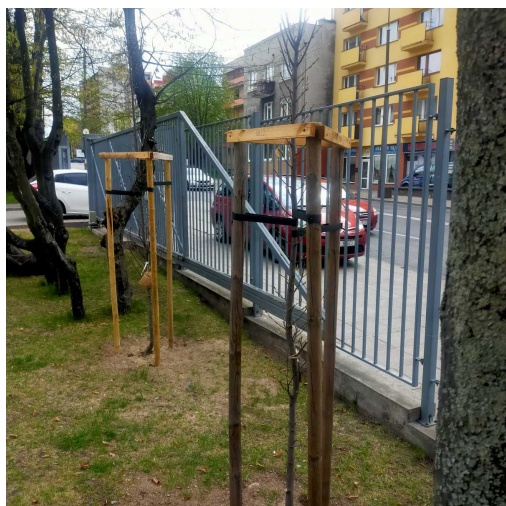

## Grab pospolity

nazwa naukowa	<b>Carpinus betulus</b>
data nasadzenia	2022-04-12
data dodania do bazy	2022-04-27 15:47:24
dodał	Jarosław
obwód pnia	8 cm
pierśnica	2.55 cm
pole pnia	5.09 cm <sup>2</sup>
wartość kompensacyjna	440,00 zł
wartość odtworzeniowa	Brak danych
stan drzewa	Drzewo zdrowe
lokalizacja	25 Czerwca, Radom
szerokość geogr.	51.40393778413818
długość geogr.	21.16466760635376

## INFORMACJA DLA WYKONAWCY PRAC BUDOWLANYCH

Informujemy, że drzewo **Grab pospolity** zostało zarejestrowane pod numerem: 4622 w bazie drzew miejskich i znany nam jest jego stan, kondycja i wygląd.

**Wykonawca prac budowlanych w okolicy tego drzewa musi zastosować technologie pozwalające na minimalizowanie mechanicznego uszkodzenia systemu korzeniowego, pnia i korony drzewa.**