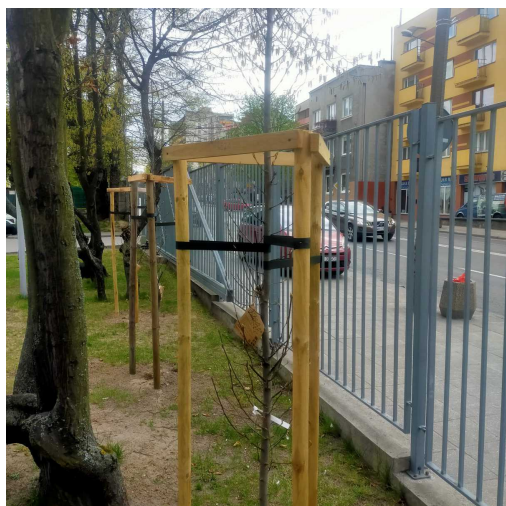

## Grab pospolity

nazwa naukowa	<b>Carpinus betulus</b>
data nasadzenia	2022-04-12
data dodania do bazy	2022-04-27 15:43:10
dodał	Jarosław
obwód pnia	7 cm
pierśnica	2.23 cm
pole pnia	3.9 cm <sup>2</sup>
wartość kompensacyjna	385,00 zł
wartość odtworzeniowa	Brak danych
stan drzewa	Drzewo zdrowe
lokalizacja	25 Czerwca, Radom
szerokość geogr.	51.40396288133799
długość geogr.	21.164690405130386

## INFORMACJA DLA WYKONAWCY PRAC BUDOWLANYCH

Informujemy, że drzewo **Grab pospolity** zostało zarejestrowane pod numerem: 4621 w bazie drzew miejskich i znany nam jest jego stan, kondycja i wygląd.

**Wykonawca prac budowlanych w okolicy tego drzewa musi zastosować technologie pozwalające na minimalizowanie mechanicznego uszkodzenia systemu korzeniowego, pnia i korony drzewa.**