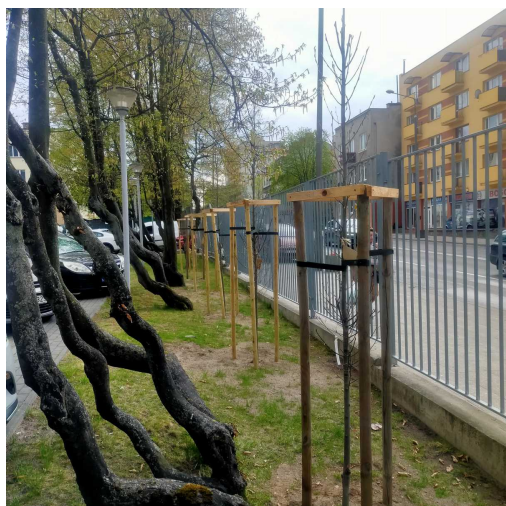

Mapa polskich drzew - Radom
telefon: 798 900 563
adres e-mail: info@drzewa.radom.pl
<https://drzewa.radom.pl>

Karta drzewa nr: 4618

Data wydruku: 23-11-2024 12:40:56

Grab pospolity

nazwa naukowa	Carpinus betulus
data nasadzenia	2022-04-12
data dodania do bazy	2022-04-27 15:29:17
dodał	Jarosław
obwód pnia	7 cm
pierśnica	2.23 cm
pole pnia	3.9 cm ²
wartość kompensacyjna	385,00 zł
wartość odtworzeniowa	Brak danych
stan drzewa	Drzewo zdrowe
lokalizacja	25 Czerwca, Radom
szerokość geogr.	51.40405468258974
długość geogr.	21.164737343788147

INFORMACJA DLA WYKONAWCY PRAC BUDOWLANYCH

Informujemy, że drzewo **Grab pospolity** zostało zarejestrowane pod numerem: 4618 w bazie drzew miejskich i znany nam jest jego stan, kondycja i wygląd.

Wykonawca prac budowlanych w okolicy tego drzewa musi zastosować technologie pozwalające na minimalizowanie mechanicznego uszkodzenia systemu korzeniowego, pnia i korony drzewa.