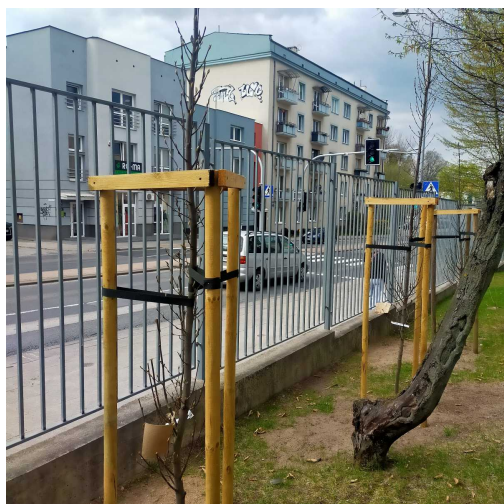

Mapa polskich drzew - Radom
telefon: 798 900 563
adres e-mail: info@drzewa.radom.pl
<https://drzewa.radom.pl>

Karta drzewa nr: 4616

Data wydruku: 21-11-2024 17:00:39

Grab pospolity

nazwa naukowa	Carpinus betulus
data nasadzenia	2022-04-12
data dodania do bazy	2022-04-27 15:22:01
dodał	Jarosław
obwód pnia	9 cm
pierśnica	2.86 cm
pole pnia	6.45 cm ²
wartość kompensacyjna	495,00 zł
wartość odtworzeniowa	Brak danych
stan drzewa	Drzewo zdrowe
lokalizacja	25 Czerwca, Radom
szerokość geogr.	51.40413065314655
długość geogr.	21.16476953029633

INFORMACJA DLA WYKONAWCY PRAC BUDOWLANYCH

Informujemy, że drzewo **Grab pospolity** zostało zarejestrowane pod numerem: 4616 w bazie drzew miejskich i znany nam jest jego stan, kondycja i wygląd.

Wykonawca prac budowlanych w okolicy tego drzewa musi zastosować technologie pozwalające na minimalizowanie mechanicznego uszkodzenia systemu korzeniowego, pnia i korony drzewa.