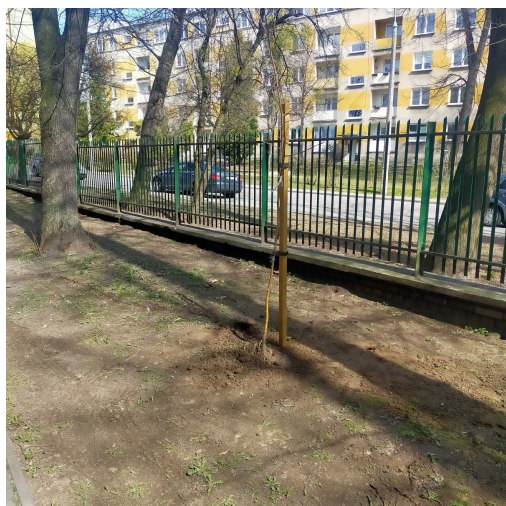

## Lipa drobnolistna

nazwa naukowa	<b>Tilia cordata</b>
data nasadzenia	2022-04-07
data dodania do bazy	2022-04-07 13:34:10
dodał	Jarosław
obwód pnia	5 cm
pierśnica	1.59 cm
pole pnia	1.99 cm <sup>2</sup>
wartość kompensacyjna	125,00 zł
wartość odtworzeniowa	Brak danych
stan drzewa	Drzewo zdrowe
lokalizacja	Gen. Józefa Bema, Radom
szerokość geogr.	51.40899878125236
długość geogr.	21.162226796150208