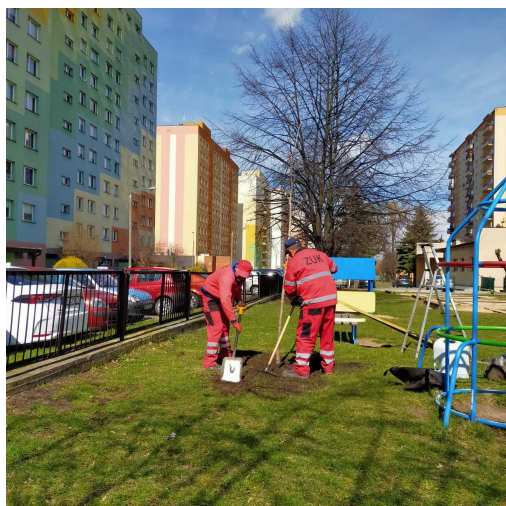

Mapa polskich drzew - Radom
telefon: 798 900 563
adres e-mail: info@drzewa.radom.pl
<https://drzewa.radom.pl>

Karta drzewa nr: 4562

Data wydruku: 21-11-2024 17:26:04

Kasztanowiec pospolity

nazwa naukowa	Aesculus hippocastanum
data nasadzenia	2022-04-07
data dodania do bazy	2022-04-07 12:03:22
dodał	Jarosław
obwód pnia	13 cm
pierśnica	4.14 cm
pole pnia	13.45 cm²
wartość kompensacyjna	156,00 zł
wartość odtworzeniowa	Brak danych
stan drzewa	Drzewo zdrowe
lokalizacja	Adama Rapackiego, Radom
szerokość geogr.	51.421208254990184
długość geogr.	21.164571046829224

INFORMACJA DLA WYKONAWCY PRAC BUDOWLANYCH

Informujemy, że drzewo **Kasztanowiec pospolity** zostało zarejestrowane pod numerem: 4562 w bazie drzew miejskich i znany nam jest jego stan, kondycja i wygląd.

Wykonawca prac budowlanych w okolicy tego drzewa musi zastosować technologie pozwalające na minimalizowanie mechanicznego uszkodzenia systemu korzeniowego, pnia i korony drzewa.

Nasi Wolontariusze kontrolować będą stan drzewa, wykonując dokumentację fotograficzną. W przypadku nieprzestrzegania przez Wykonawcę ochrony drzewa, będziemy natychmiast interweniować u Inwestora oraz powiadomimy odpowiednie służby.