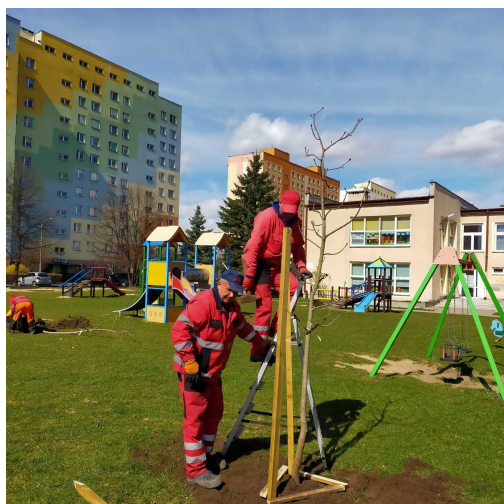

Mapa polskich drzew - Radom
telefon: 798 900 563
adres e-mail: info@drzewa.radom.pl
<https://drzewa.radom.pl>

Karta drzewa nr: 4560

Data wydruku: 21-11-2024 18:00:21

Kasztanowiec pospolity

nazwa naukowa	Aesculus hippocastanum
data nasadzenia	2022-04-07
data dodania do bazy	2022-04-07 11:47:32
dodał	Jarosław
obwód pnia	13 cm
pierśnica	4.14 cm
pole pnia	13.45 cm²
wartość kompensacyjna	156,00 zł
wartość odtworzeniowa	Brak danych
stan drzewa	Drzewo zdrowe
lokalizacja	Adama Rapackiego, Radom
szerokość geogr.	51.42125538098761
długość geogr.	21.164994835853577

INFORMACJA DLA WYKONAWCY PRAC BUDOWLANYCH

Informujemy, że drzewo **Kasztanowiec pospolity** zostało zarejestrowane pod numerem: 4560 w bazie drzew miejskich i znany nam jest jego stan, kondycja i wygląd.

Wykonawca prac budowlanych w okolicy tego drzewa musi zastosować technologie pozwalające na minimalizowanie mechanicznego uszkodzenia systemu korzeniowego, pnia i korony drzewa.

Nasi Wolontariusze kontrolować będą stan drzewa, wykonując dokumentację fotograficzną. W przypadku nieprzestrzegania przez Wykonawcę ochrony drzewa, będziemy natychmiast interweniować u Inwestora oraz powiadomimy odpowiednie służby.