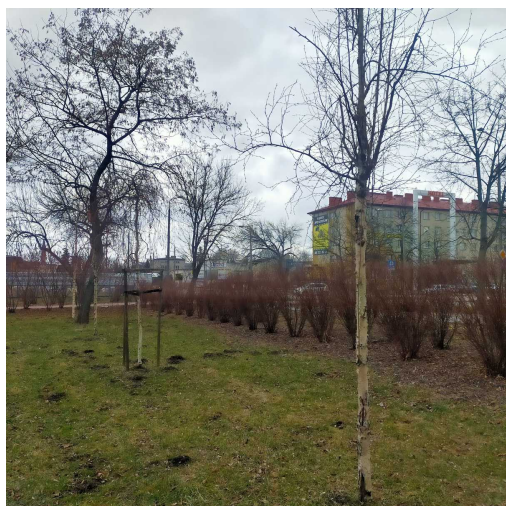

## Brzoza brodawkowata

nazwa naukowa	<b>Betula pendula</b>
data nasadzenia	Brak danych
data dodania do bazy	2022-03-05 11:38:49
dodał	Jarosław
obwód pnia	21 cm
pierśnica	6.68 cm
pole pnia	35.09 cm <sup>2</sup>
wartość kompensacyjna	525,00 zł
wartość odtworzeniowa	Brak danych
stan drzewa	Drzewo zdrowe
lokalizacja	Park Stary Ogród, Radom
szerokość geogr.	51.4092282509829
długość geogr.	21.140645742416385