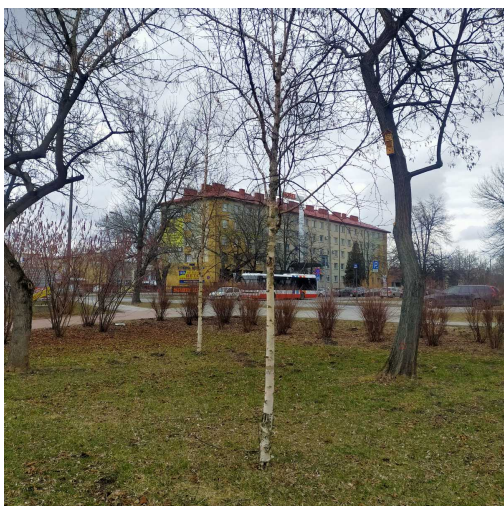

Mapa polskich drzew - Radom
telefon: 798 900 563
adres e-mail: info@drzewa.radom.pl
<https://drzewa.radom.pl>

Karta drzewa nr: 4536

Data wydruku: 29-11-2024 11:28:52

Brzoza brodawkowata

nazwa naukowa	Betula pendula
data nasadzenia	Brak danych
data dodania do bazy	2022-03-05 11:32:44
dodał	Jarosław
obwód pnia	22 cm
pierśnica	7 cm
pole pnia	38.52 cm ²
wartość kompensacyjna	550,00 zł
wartość odtworzeniowa	Brak danych
stan drzewa	Drzewo zdrowe
lokalizacja	Park Stary Ogród, Radom
szerokość geogr.	51.40921398167858
długość geogr.	21.14038020372391

INFORMACJA DLA WYKONAWCY PRAC BUDOWLANYCH

Informujemy, że drzewo **Brzoza brodawkowata** zostało zarejestrowane pod numerem: 4536 w bazie drzew miejskich i znany nam jest jego stan, kondycja i wygląd.

Wykonawca prac budowlanych w okolicy tego drzewa musi zastosować technologie pozwalające na minimalizowanie mechanicznego uszkodzenia systemu korzeniowego, pnia i korony drzewa.